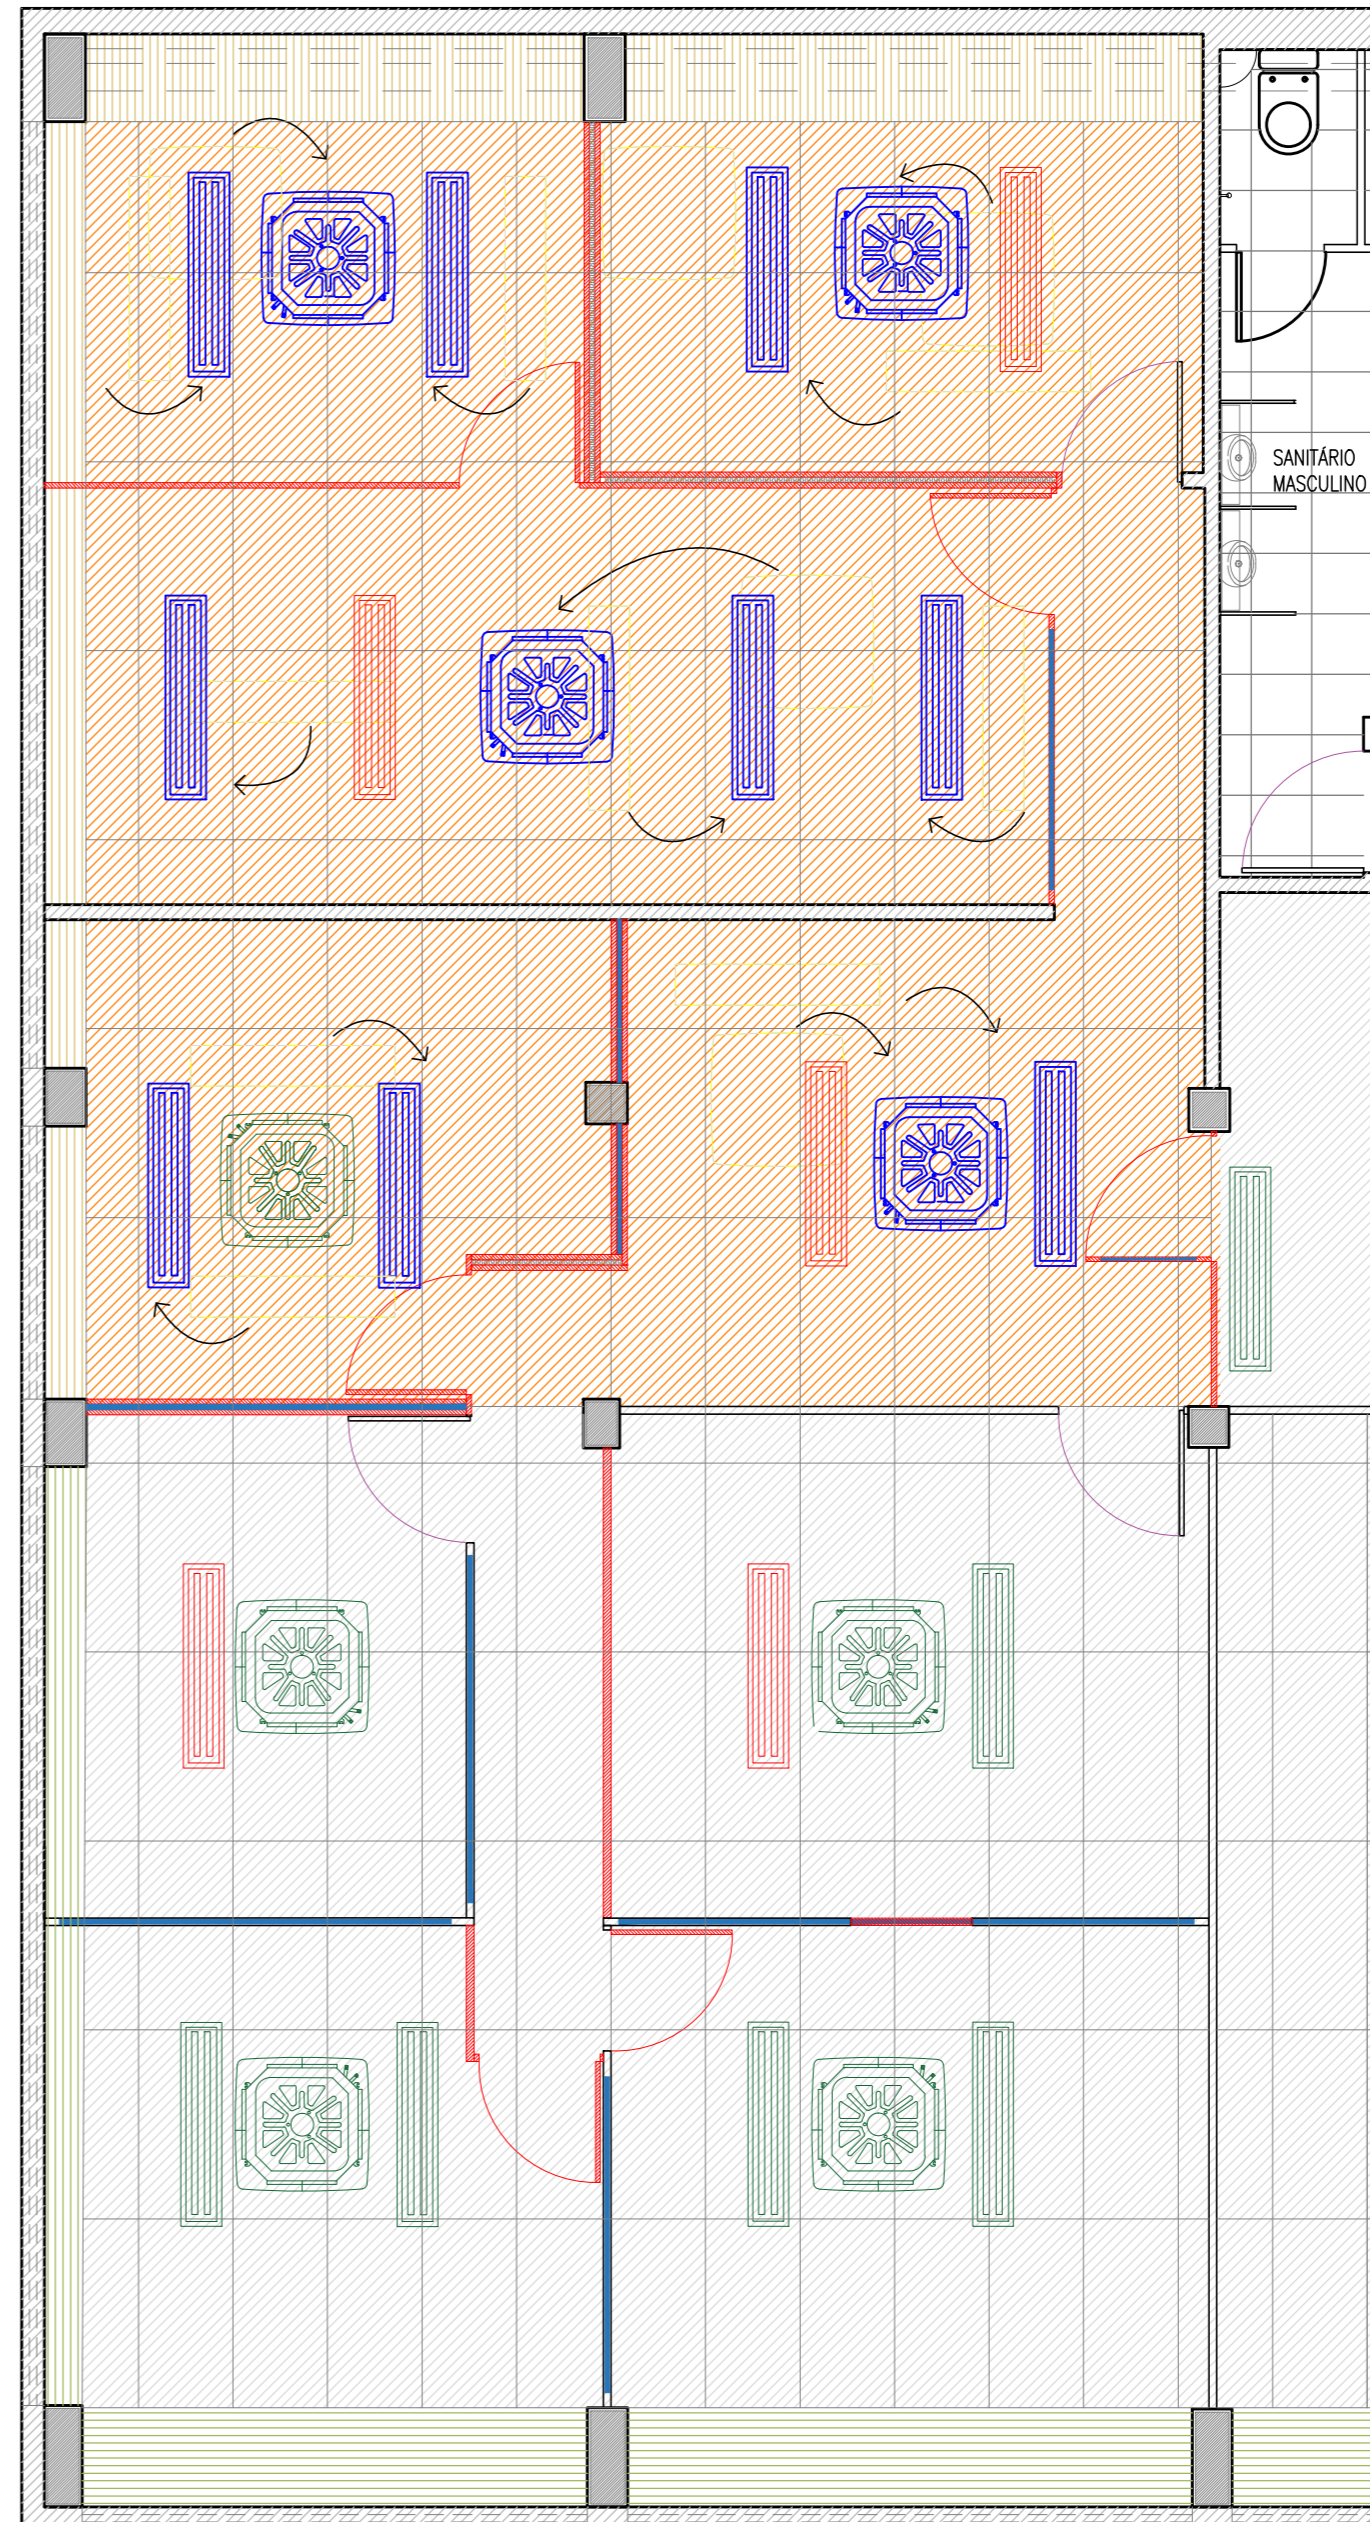

**PLANTA BAIXA Iluminação** LEGENDA DE ILUMINAÇÃO E AR-CONDICIONADO

ESCALA ..... 1/50

- LUMINÁRIA EXISTENTE A SER MANTIDA
- LUMINÁRIA NOVA A SER INSTALADA
- LUMINÁRIA EXISTENTE A SER RELOCADA
- AR-CONDICIONADO EXISTENTE A SER PRESERVADO
- LUMINÁRIA RELOCADA
- AR-CONDICIONADO EXISTENTE A SER RELOCADO
- AR-CONDICIONADO AR-CONDICIONADO RELOCADO

**PLANTA BAIXA Forro** LEGENDA DE FORRO

ESCALA ..... 1/50

- FORRO REMOVÍVEL (1,25x0,625m; h=2,90m) A SER MANTIDO
- FORRO DE GESSO ACARTONADO COM PINTURA BRANCA (h=3,02m) A SER MANTIDO
- FORRO REMOVÍVEL (1,25x0,625m; h=2,90m) NOVO\*
- FORRO DE GESSO ACARTONADO COM PINTURA BRANCA (h=3,02m) NOVO

\*Prevê fechamento vertical de 10cm (arremate do forro de gesso com o forro removível)