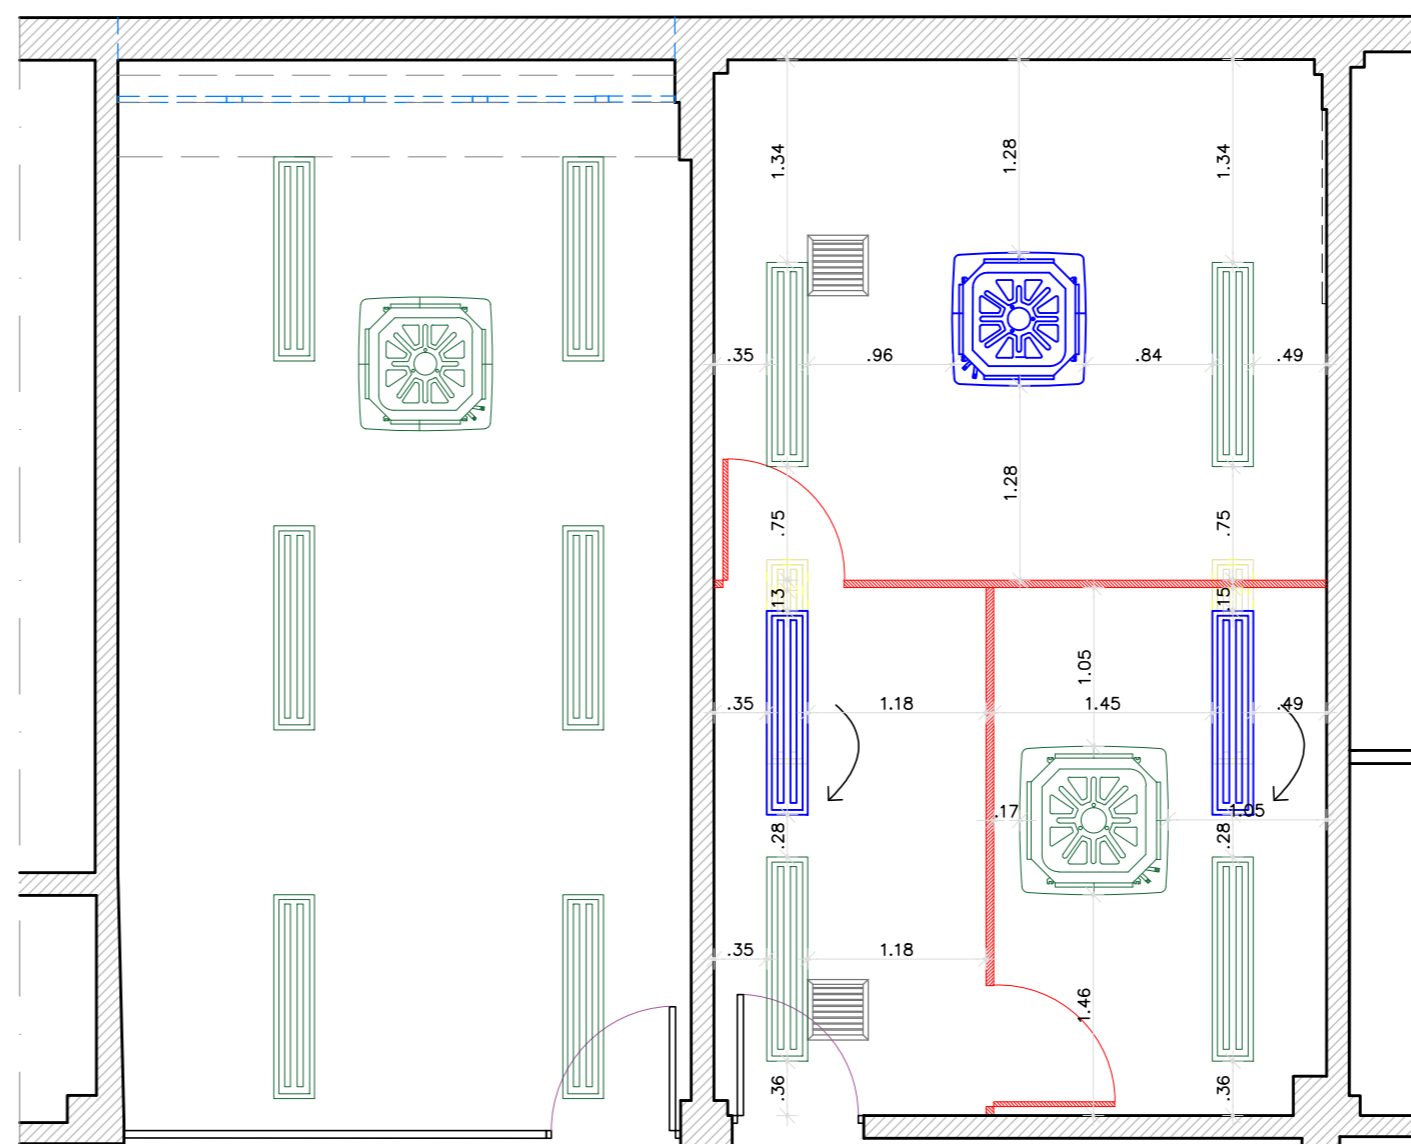

PLANTA BAIXA Construção
 ESCALA 1/50

0 25 50 1.00 1.50 2.00 2.50m

LEGENDA DE OBRAS

- A PRESERVAR
- A CONSTRUIR

PLANTA BAIXA Iluminação e Ar-condicionado
 ESCALA 1/50

0 25 50 1.00 1.50 2.00 2.50m

LEGENDA DE ILUMINAÇÃO E AR-CONDICIONADO

- LUMINÁRIA EXISTENTE A SER MANTIDA
- LUMINÁRIA EXISTENTE A SER RELOCADA
- LUMINÁRIA RELOCADA
- AR-CONDICIONADO EXISTENTE A SER PRESERVADO
- AR-CONDICIONADO RELOCADO DA GINF

PLANTA BAIXA Layout
 ESCALA 1/50

0 25 50 1.00 1.50 2.00 2.50m