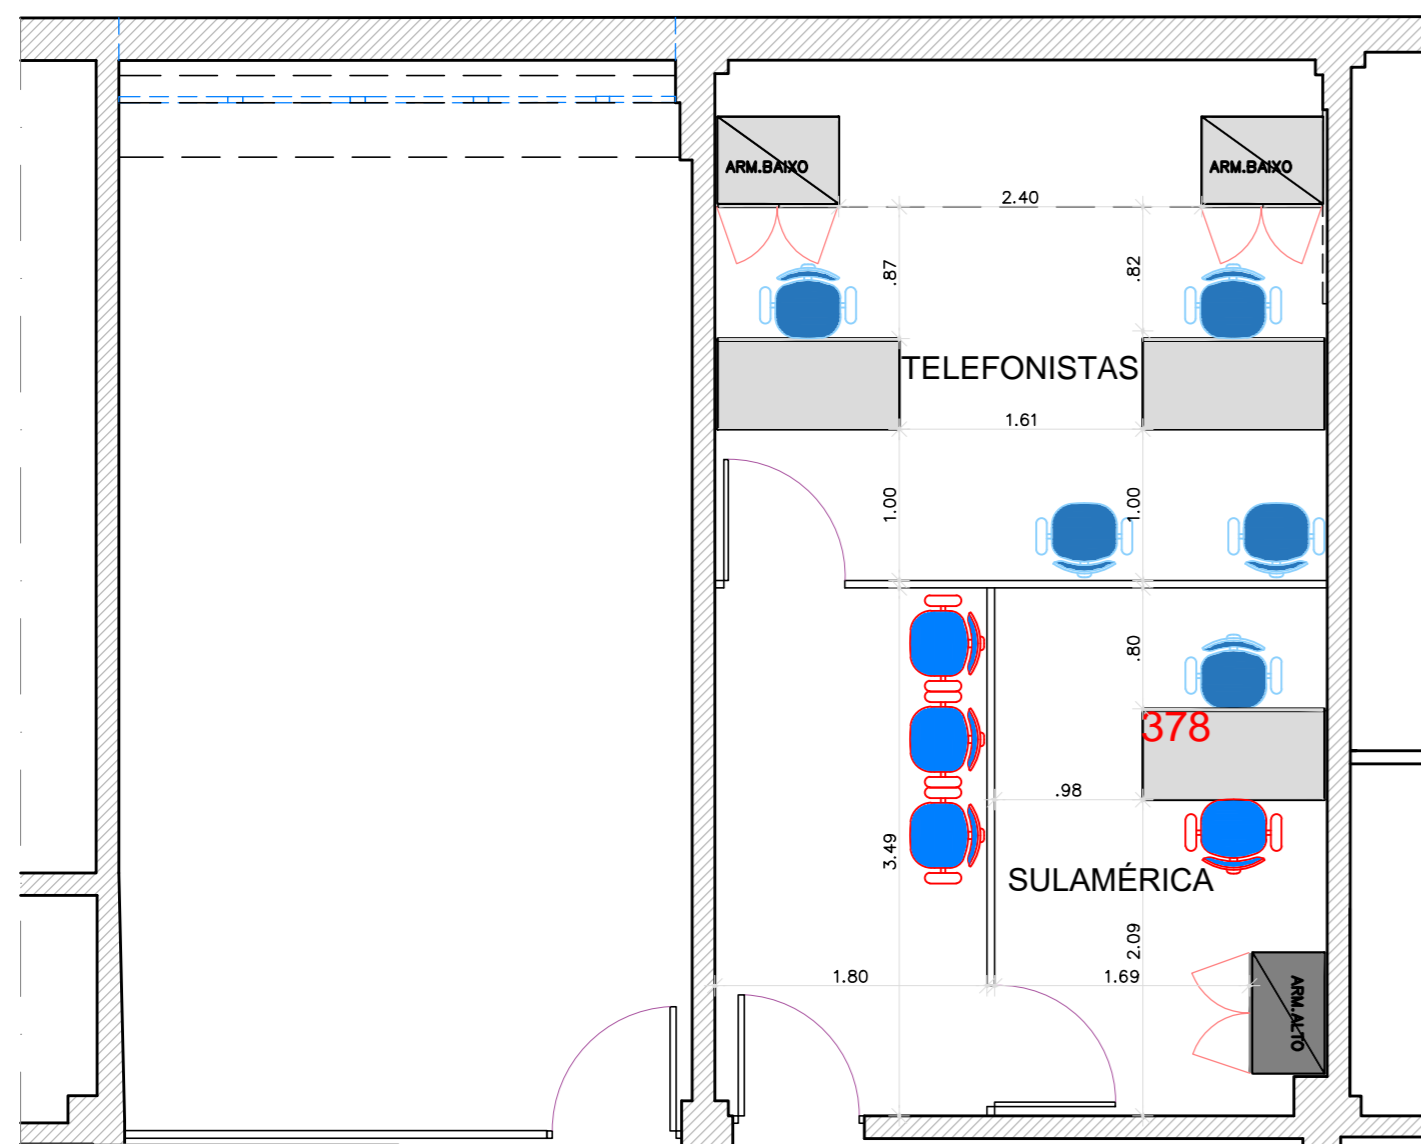

PLANTA BAIXA Construção
 ESCALA 1/50

0 25 50 1.00 1.50 2.00 2.50m

LEGENDA DE OBRAS

- A PRESERVAR
- A CONSTRUIR

PLANTA BAIXA Iluminação e Ar-condicionado
 ESCALA 1/50

0 25 50 1.00 1.50 2.00 2.50m

LEGENDA DE ILUMINAÇÃO E AR-CONDICIONADO

- LUMINÁRIA EXISTENTE A SER MANTIDA
- LUMINÁRIA EXISTENTE A SER RELOCADA
- LUMINÁRIA RELOCADA
- AR-CONDICIONADO EXISTENTE A SER PRESERVADO
- AR-CONDICIONADO RELOCADO DA GINF

PLANTA BAIXA Layout
 ESCALA 1/50

0 25 50 1.00 1.50 2.00 2.50m